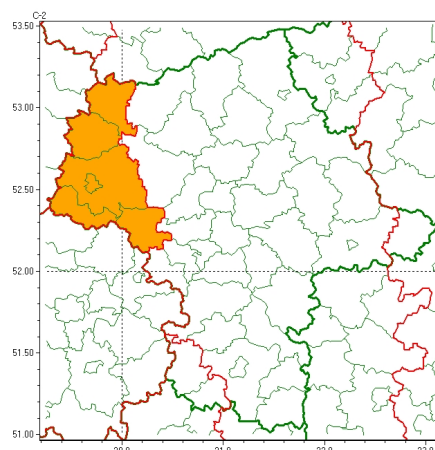

Zasięg ostrzeżeń w województwie

Burze z gradem
2023-06-21 09:11

Upał
2023-06-21 09:11

WOJEWÓDZTWO MAZOWIECKIE
OSTRZEŻENIA METEOROLOGICZNE ZBIORCZO NR 110
WYKAZ OBYWÓW ZUJACYCH OSTRZEŻENIA
o godz. 09:11 dnia 21.06.2023

Zjawisko/Stopień zagrożenia	Burze z gradem/1
Obszar (w nawiasie numer ostrzeżenia dla powiatu)	powiaty: białobrzegi(41), ciechanowski(35), garwoliński(45), grodziski(39), grójecki(42), kozienicki(42), legionowski(34), lipski(42), makowski(37), miński(38), mławski(37), nowodworski(34), ostrołęcki(41), Ostrołęka(41), ostrowski(40), otwocki(38), piaseczyński(38), płoński(33), pruszkowski(38), przasnyski(39), pułtuski(35), Radom(44), radomski(44), Siedlce(44), siedlecki(44), sokołowski(42), Warszawa(36), warszawski zachodni(37), węgrowski(40), wołomiński(36), wyszkowski(37), zwoleński(44), yardowski(39)
Ważność	od godz. 16:00 dnia 21.06.2023 do godz. 02:00 dnia 22.06.2023
Prawdopodobieństwo	70%
Przebieg	Prognozowane są burze, którym miejscami będą towarzyszyć silne opady deszczu od 20 mm do 35 mm oraz porywy wiatru do 80 km/h. Miejscami grad.
SMS	IMGW-PIB OSTRZEŻENIA: BURZE Z GRADEM/1 mazowieckie (33 powiatów) od 16:00/21.06 do 02:00/22.06.2023 deszcz 35 mm, grad, porywy 80km/h. Dotyczy powiatów: białobrzegi, ciechanowski, garwoliński, grodziski, grójecki, kozienicki, legionowski, lipski, makowski, miński, mławski, nowodworski, ostrołęcki, Ostrołęka, ostrowski, otwocki, piaseczyński, płoński, pruszkowski, przasnyski, pułtuski, Radom, radomski, Siedlce, siedlecki, sokołowski, Warszawa, warszawski zachodni, węgrowski, wołomiński, wyszkowski, zwoleński i yardowski.
RSO	Woj. mazowieckie (33 powiatów), IMGW-PIB wydał ostrzeżenie pierwszego stopnia o burzach z gradem
Uwagi	Brak.
Zjawisko/Stopień zagrożenia	Burze z gradem/2