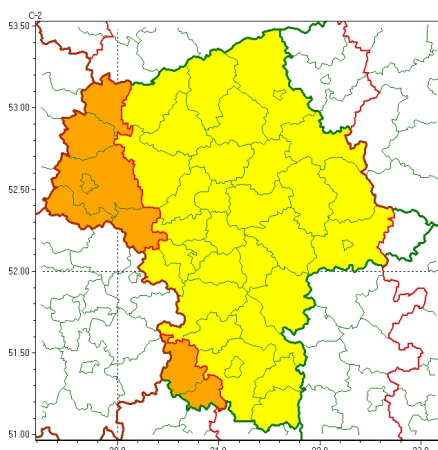

Zasięg ostrzeżeń w województwie

Burze z gradem
2023-06-21 09:11

Upał
2023-06-21 09:11

WOJEWÓDZTWO MAZOWIECKIE
OSTRZEŻENIA METEOROLOGICZNE ZBIORCZO NR 110
WYKAZ OBYWÓW ZUJACYCH OSTRZEŻENIA
o godz. 09:11 dnia 21.06.2023

Zjawisko/Stopień zagrożenia	Burze z gradem/1
Obszar (w nawiasie numer ostrzeżenia dla powiatu)	powiaty: białobrzegi(41), ciechanowski(35), garwoliński(45), grodziski(39), grójecki(42), kozienicki(42), legionowski(34), lipski(42), makowski(37), miński(38), mławski(37), nowodworski(34), ostrołęcki(41), Ostrołęka(41), ostrowski(40), otwocki(38), piaseczyński(38), płoński(33), pruszkowski(38), przasnyski(39), pułtuski(35), Radom(44), radomski(44), Siedlce(44), siedlecki(44), sokołowski(42), Warszawa(36), warszawski zachodni(37), węgrowski(40), wołomiński(36), wyszkowski(37), zwoleński(44), yardowski(39)
Ważność	od godz. 16:00 dnia 21.06.2023 do godz. 02:00 dnia 22.06.2023
Prawdopodobieństwo	70%
Przebieg	Prognozowane są burze, którym miejscami będą towarzyszyć silne opady deszczu od 20 mm do 35 mm oraz porywy wiatru do 80 km/h. Miejscami grad.
SMS	IMGW-PIB OSTRZEŻENIA: BURZE Z GRADEM/1 mazowieckie (33 powiatów) od 16:00/21.06 do 02:00/22.06.2023 deszcz 35 mm, grad, porywy 80km/h. Dotyczy powiatów: białobrzegi, ciechanowski, garwoliński, grodziski, grójecki, kozienicki, legionowski, lipski, makowski, miński, mławski, nowodworski, ostrołęcki, Ostrołęka, ostrowski, otwocki, piaseczyński, płoński, pruszkowski, przasnyski, pułtuski, Radom, radomski, Siedlce, siedlecki, sokołowski, Warszawa, warszawski zachodni, węgrowski, wołomiński, wyszkowski, zwoleński i yardowski.
RSO	Woj. mazowieckie (33 powiatów), IMGW-PIB wydał ostrzeżenie pierwszego stopnia o burzach z gradem
Uwagi	Brak.
Zjawisko/Stopień zagrożenia	Burze z gradem/2